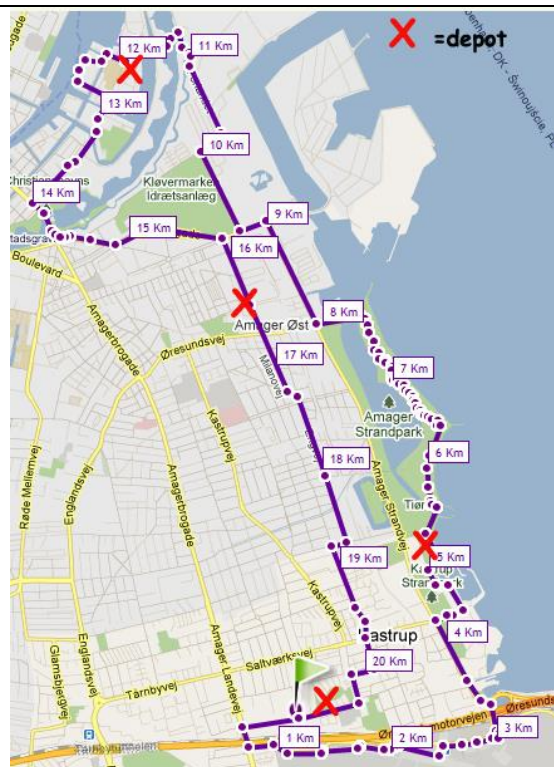

Kl. 9;30 Marathon 3;45 Løb "med uret"

Kl. 10;30 ½marathon 2;30 Løb "mod uret"

Kl. 10;45 ½marathon 2;15 Løb "med uret"

Kl. 11;00 ½marathon 2;00 Løb "mod uret"

RUTEN

Med uret: Røllikevej, Gml. Kirkevej, Kastrupvej, Alleen, Nordmarksvej, Hedegårdsvej, Engvej, Sorrentovej, Strandlodsvej, Uplandsgade, Vermlandsgade, Torvegade, Prinsessegade, Værftbroen, Danstrupvej, Danneskiold-Samsøes Alle, Galionsvej, Orlogsværftsvej, Ekvipagemestervej, Fabrikmestervej, Danneskiold-Samsøes Alle, Kongebrovej, Refshalevej, Forlandet, Kløvermarksvej, Raffinaderivej, Prags Boulevard, Amager Strandvej, Øresundsstien, Amager Strand Stien, Amager Strand Promenaden, Kastrup Strandpark, Amager Strandvej, Ellehammervej, Lufthavnboulevarden, Indenrigsvej, Amager Landevej, Gml. Kirkevej, Røllikevej.

Mod uret: Røllikevej, Gml. Kirkevej, Amager Landevej, Indenrigsvej, Lufthavnboulevarden, Ellehammervej, Amager Strandvej, Kastrup Strandpark, Amager Strand Promenaden, Amager Strand Stien, Øresundsstien, Amager Strandvej, Prags Boulevard, Raffinaderivej, Kløvermarksvej, Forlandet, Refshalevej, Kongebrovej, Danneskiold-Samsøes Alle, Fabrikmestervej, Ekvipagemestervej, Orlogsværftsvej, Galionsvej, Danneskiold-Samsøes Alle, Danstrupvej, Værftbroen, Prinsessegade, Torvegade, Vermlandsgade, Uplandsgade, Strandlodsvej, Sorrentovej, Engvej, Hedegårdsvej, Nordmarksvej, Alleen, Kastrupvej, Gml. Kirkevej, Røllikevej.

Ruten er ikke afmærket

Depoter:

Puma depot ved Lergravsvej: 4,5 km/16,5 km fra start/mål

Holmen depot Fabriksmestervej 10: 10,5 km / 32,5 km fra start/mål

Klubhus depot Strandpark: 5 km / 16 km fra start/mål