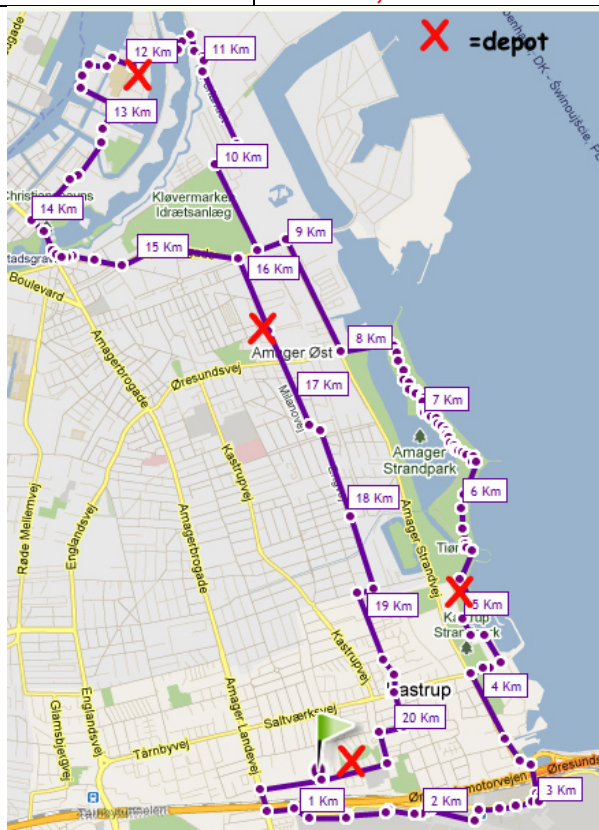

**Indregistrering og nummerudlevering** Indregistreringen åbner kl. 8;00 i KVIK's klublokaler i Kastrup Svømmehal, Røllikevej. Ved at opgive navn udleveres nummer, som skal bæres under hele løbet. Nummeret er samtidig et lotterinumner i trækningen af vores mange gevinster.

## RUTEN – marathon og halvmarathon

**Med uret:** Røllikevej, Gml. Kirkevej, Kastrupvej, Alleen, Nordmarksvej, Hedegårdsvej, Engvej, Sorrentovej, Strandlodsvej, Uplandsgade, Vermlandsgade, Torvegade, Prinsessegade, Værftbroen, Danstrupvej, Danneskiold-Samsøes Alle, Galionsvej, Orlogsværftsvej, Ekvipagemestervej, Fabrikmestervej, Danneskiold-Samsøes Alle, Kongebrovej, Refshalevej, Forlandet, Kløvermarksvej, Raffinaderivej, Prags Boulevard, Amager Strandvej, Øresundsstien, Amager Strand Stien, Amager Strand Promenaden, Kastrup Strandpark, Amager Strandvej, Ellehammervej, Lufthavnboulevard, Indenrigsvej, Amager Landevej, Gml. Kirkevej, Røllikevej.

### Depoter:

- Puma depot ved Lergravsvej: 4,5 km/16,5 km fra start/mål
- Holmen depot Fabrikmestervej 10: 10,5 km / 32,5 km fra start/mål
- Klubhus depot Strandpark: 5 km / 16 km fra start/mål
- Svømmehalsdepot (kun maratons): 21,095 km fra start/mål

### RUTEN – ¼-marathon

**Mod uret:** Røllikevej, Gml. Kirkevej, Amager Landevej, Indenrigsvej, Lufthavnsboulevard, Ellehammervej, Amager Strandvej, Jacob Fortlingsvej, Alleen gennem Bryggergården, til venstre forbi Den Blå Planet, Kastrup Strandpark, til venstre hen til depot, tilbage til broen over indsejling til lagunen, Kajakvej, Lagunebroen, Svend Vonvedsvej, broen over metroen, Engvej, Hedegårdsvej, Nordmarksvej, Alleen, Kastrupvej, NyHøj Alle, Gml. Kirkevej, Røllikevej.