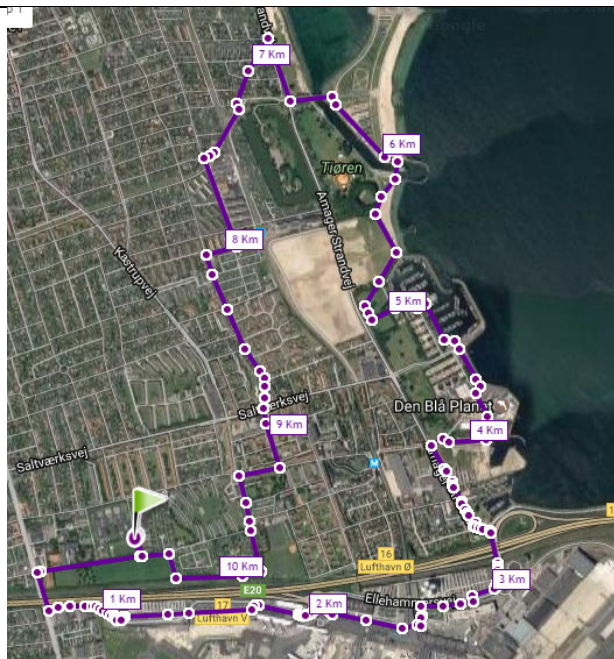

## RUTEN – marathon og halvmarathon

**Med uret:** Røllikevej, Gml. Kirkevej, Kastrupvej, Alleen, Nordmarksvej, Hedegårdsvej, Engvej, Sorrentovej, Strandlodsvej, Uplandsgade, Vermlandsgade, Torvegade, Prinsessegade, Værftbroen, Danstrupvej, Danneskiold-Samsøes Alle, Galionsvej, Orlogsværftsvej, Ekvipagemestervej, Fabrikmestervej, Danneskiold-Samsøes Alle, Kongebrovej, Refshalevej, Forlandet, Kløvermarksvej, Raffinaderivej, Prags Boulevard, Amager Strandvej, Øresundsstien, Amager Strand Stien, Amager Strand Promenaden, Kastrup Strandpark, Amager Strandvej, Ellehammervej, Lufthavnboulevard, Indenrigsvej, Amager Landevej, Gml. Kirkevej, Røllikevej.

**Mod uret:** Røllikevej, Gml. Kirkevej, Amager Landevej, Indenrigsvej, Lufthavnboulevard, Ellehammervej, Amager Strandvej, Kastrup Strandpark, Amager Strand Promenaden, Amager Strand Stien, Øresundsstien, Amager Strandvej, Prags Boulevard, Raffinaderivej, Kløvermarksvej, Forlandet, Refshalevej, Kongebrovej, Danneskiold-Samsøes Alle, Fabrikmestervej, Ekvipagemestervej, Orlogsværftsvej, Galionsvej, Danneskiold-Samsøes Alle, Danstrupvej, Værftbroen, Prinsessegade, Torvegade, Vermlandsgade, Uplandsgade, Strandlodsvej, Sorrentovej, Engvej, Hedegårdsvej, Nordmarksvej, Alleen, Kastrupvej, Gml. Kirkevej, Røllikevej.

**Ruten er ikke afmærket**

### RUTEN – ¼-marathon

**Mod uret:** Røllikevej, Gml. Kirkevej, Amager Landevej, Indenrigsvej, Lufthavnsboulevard, Ellehammervej, Amager Strandvej, Jacob Fortlingsvej, Alleen gennem Bryggergården, til venstre forbi Den Blå Planet, Kastrup Strandpark, til venstre hen til depot, tilbage til broen over indsejling til lagunen, Kajakvej, Lagunebroen, Svend Vonvedsvej, broen over metroen, Engvej, Hedegårdsvej, Nordmarksvej, Alleen, Kastrupvej, NyHøj Alle, Gml. Kirkevej, Røllikevej.